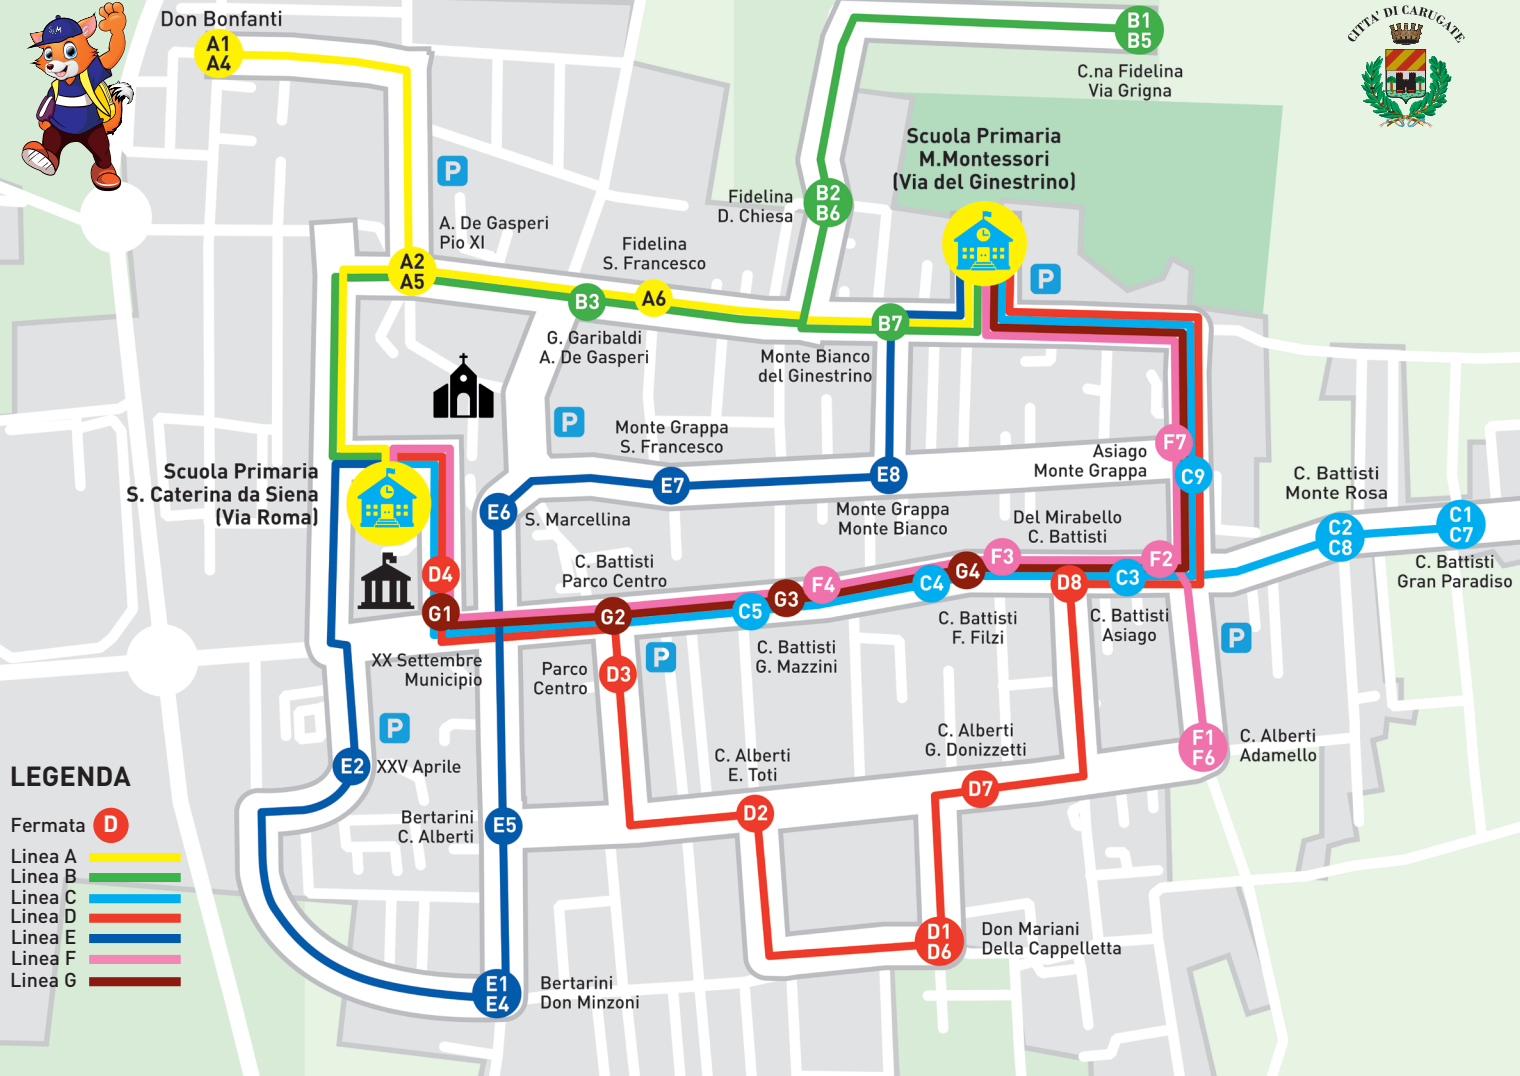

LEGENDA

- Fermata **D**
- Linea A █
- Linea B █
- Linea C █
- Linea D █
- Linea E █
- Linea F █
- Linea G █

PERCORSI E PUNTI D'INCONTRO

Per l'Istituto S. Caterina da Siena (Via Roma)

LINEA A partenza Via don Bonfanti				
A1	A2	A5	A6	
ORE 8.00 don Bonfanti	ORE 8.10 Pio XI A. De Gasperi	ORE 8.20 Scuola Via Roma		
LINEA B partenza Via C.na Fidelina ang. Via Grigna				
B1	B2	B3	B6	
ORE 7.45 C.na Fidelina Grigna	ORE 8.00 Fidelina D. Chiesa	ORE 8.15 G. Garibaldi A. De Gasperi	ORE 8.20 Scuola Via Roma	
LINEA C partenza Via C.Battisti ang. Via Gran Paradiso				
C1	C2	C3	C4	C5
ORE 7.45 C. Battisti Gran Paradiso	ORE 7.50 C. Battisti Monte Rosa	ORE 7.55 C. Battisti Asiago	ORE 8.00 C. Battisti F. Filzi	ORE 8.05 C. Battisti G. Mazzini
ORE 8.20 Scuola Via Roma				
LINEA D partenza Via don Mariani ang. Via della Cappelletta				
D1	D2	D3	D4	
ORE 7.55 don Mariani della Cappelletta	ORE 8.05 C. Alberti E. Toti	ORE 8.10 Parco Centro	ORE 8.15 XX Settembre Municipio	
ORE 8.20 Scuola Via Roma				
LINEA E partenza Via Bertarini ang. Via don Minzoni				
E1	E2	E5	E4	
ORE 8.00 Bertarini don Minzoni	ORE 8.10 XXV Aprile	ORE 8.20 Scuola Via Roma		
LINEA F partenza Via C. Alberti ang. Via Adamello				
F1	F2	F3	F4	
ORE 7.50 C. Alberti Adamello	ORE 7.55 C. Battisti Asiago	ORE 8.00 C. Battisti F. Filzi	ORE 8.05 C. Battisti G. Mazzini	
ORE 8.20 Scuola Via Roma				

Per l'Istituto M. Montessori (Via del Ginestrino)

LINEA A partenza Via don Bonfanti				
A4	A5	A6	B1	
ORE 7.55 don Bonfanti	ORE 8.10 Pio XI A. De Gasperi	ORE 8.15 Fidelina S. Francesco	ORE 8.20 Scuola Via del Ginestrino	
LINEA B partenza Via C.na Fidelina ang. Via Grigna				
B5	B6	B7	B2	
ORE 7.55 C.na Fidelina Grigna	ORE 8.10 Fidelina D. Chiesa	ORE 8.15 Monte Bianco del Ginestrino	ORE 8.20 Scuola Via del Ginestrino	
LINEA C partenza Via C.Battisti ang. Via Gran Paradiso				
C7	C8	C9	C1	
ORE 8.00 C. Battisti Gran Paradiso	ORE 8.05 C. Battisti Monte Rosa	ORE 8.15 Asiago Monte Grappa	ORE 8.20 Scuola Via del Ginestrino	
LINEA D partenza Via don Mariani ang. Via della Cappelletta				
D6	D7	D8	D1	
ORE 7.55 don Mariani della Cappelletta	ORE 8.00 C. Alberti G. Donizzetti	ORE 8.15 del Mirabello C. Battisti	ORE 8.20 Scuola Via del Ginestrino	
LINEA E partenza Via Bertarini ang. Via don Minzoni				
E4	E5	E6	E7	E8
ORE 7.50 Bertarini don Minzoni	ORE 7.55 Bertarini C. Alberti	ORE 8.05 S. Marcellina	ORE 8.10 Monte Grappa S. Francesco	ORE 8.15 Monte Grappa Monte Bianco
ORE 8.20 Scuola Via del Ginestrino				
LINEA F partenza Via C. Alberti ang. Via Adamello				
F6	F7	F2	F1	
ORE 8.00 C. Alberti Adamello	ORE 8.15 Asiago Monte Grappa	ORE 8.20 Scuola Via del Ginestrino	ORE 8.20 Scuola Via del Ginestrino	
LINEA G partenza Municipio - Via XX Settembre				
G1	G2	G3	G4	
ORE 7.50 Municipio	ORE 7.55 C. Battisti Parco Centro	ORE 8.00 C. Battisti G. Mazzini	ORE 8.05 C. Battisti F. Filzi	
ORE 8.20 Scuola Via del Ginestrino